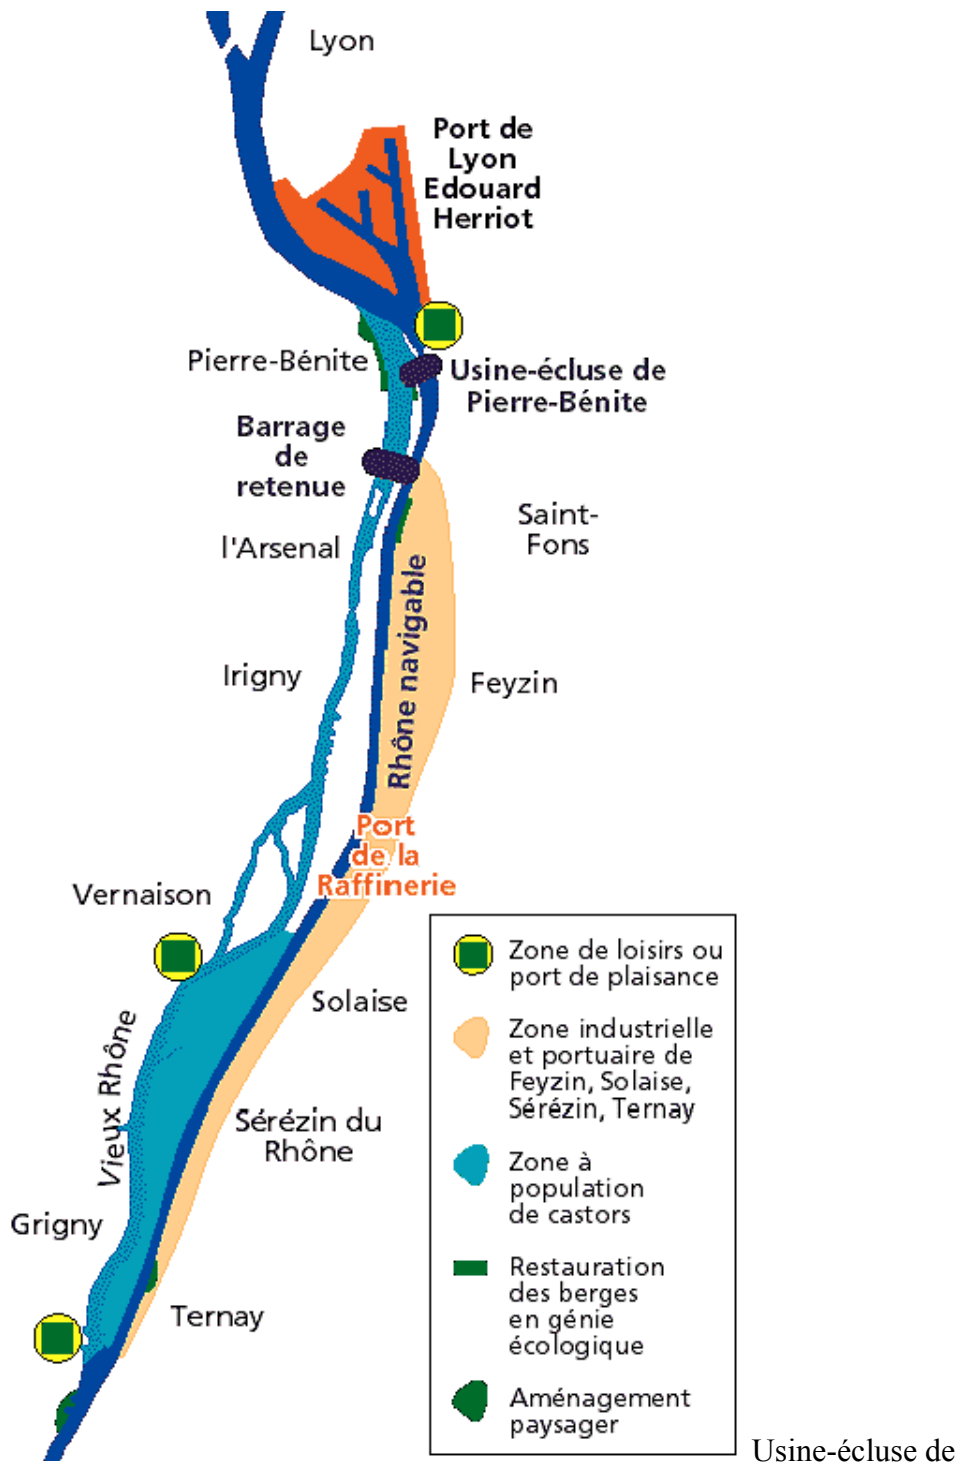

Schéma de l'aménagement de Pierre-Bénite

Pierre-Bénite – Pierre-Bénite lock-factory Barrage de retenue – reservoir
 dam Raffinerie – refinery zone de loisirs ou port de plaisance – leisure area
 or leisure port zone industrielle et portuaire de Feyzin, Solaise, Sérézin,
 Ternay – industrial and port area of Feyzin zone à population de
 castors – beaver population area restauration des berges en génie écologique
 – restoration of banks with ecological engineering aménagement paysager –
 landscape development